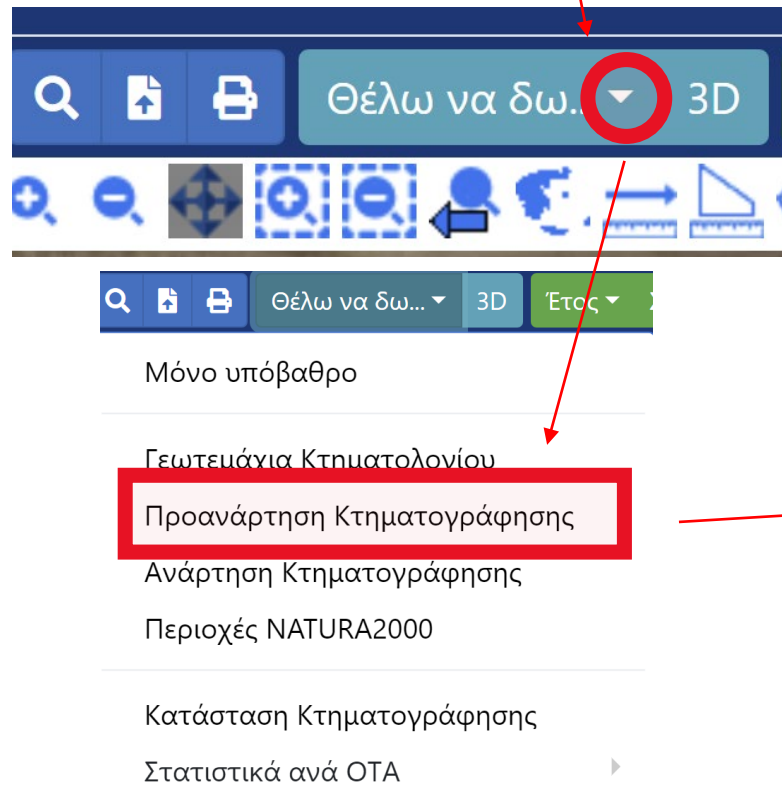

ΠΡΟΑΝΑΡΤΗΣΗ

1 320400101011

A red hexagon highlights the search result for the entered ΚΑΕΚ. A red arrow points from the search button in the previous screenshot to this hexagon.

Θέλω να δω... 3D Έτος Σύγκριση

X: 631377.988 , Y: 3894936.17
Περίμετρον επιλεγμένου πολυγώνου: 2628.494629τ.μ.

2015 - 2016

1: 1000

Δείτε τα ακίνητα, όπως έχουν αποδοθεί στην προανάρτηση

Πατώντας μέσα σε κάθε ιδιοκτησία εμφανίζεται το ΚΑΕΚ της

Εμφάνιση της θέασης του ακινήτου

Πατήστε δεξί κλικ μέσα στην ιδιοκτησία για να εμφανιστεί το ΚΑΕΚ της και μετά στο εικονίδιο του εκτυπωτή

- Εμφανίζεται η «θέαση» του ακινήτου, το εμβαδόν και οι συντεταγμένες των κορυφών του (κατά τα δεδομένα της προανάρτησης)