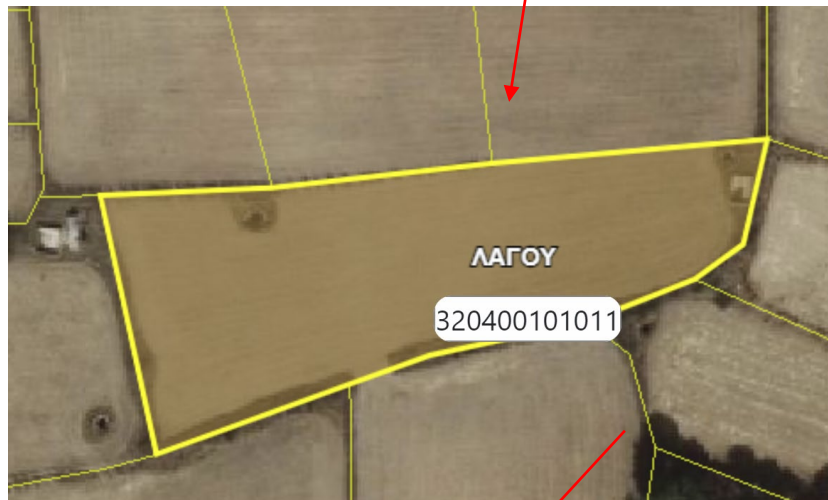

ΠΡΟΑΝΑΡΤΗΣΗ

1 320400101011

A red hexagon highlights the search result for the entered ΚΑΕΚ. A red arrow points from the search button in the previous screenshot to this hexagon.

Θέλω να δω... 3D Έτος Σύγκριση

X: 631377.988 , Y: 3894936.17
Περίμετρον επιλεγμένου πολυγώνου: 2628.494629τ.μ.

2015 - 2016

1: 1000

Δείτε τα ακίνητα, όπως έχουν αποδοθεί στην προανάρτηση

Πατώντας μέσα σε κάθε ιδιοκτησία εμφανίζεται το ΚΑΕΚ της

Εμφάνιση της θέασης του ακινήτου

Πατήστε δεξί κλικ μέσα στην ιδιοκτησία για να εμφανιστεί το ΚΑΕΚ της και μετά στο εικονίδιο του εκτυπωτή

- Εμφανίζεται η «θέαση» του ακινήτου, το εμβαδόν και οι συντεταγμένες των κορυφών του (κατά τα δεδομένα της προανάρτησης)