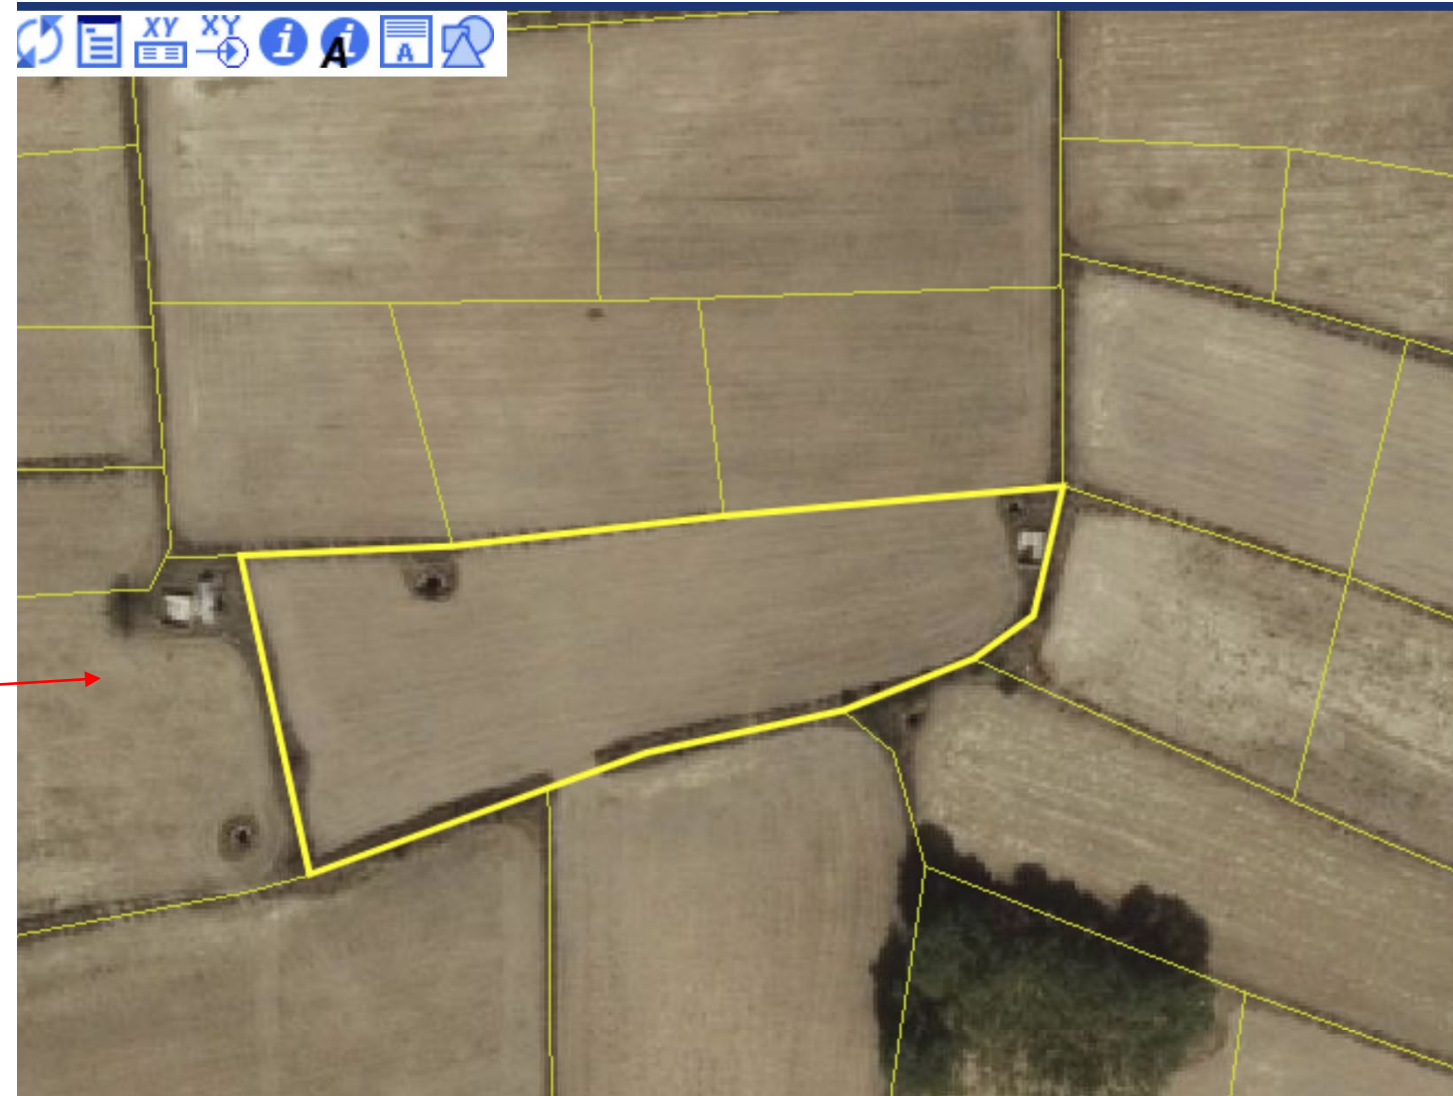

X: 631377.988 , Y: 3894936.17
Περίμετρον επιλεγμένου πολυγώνου: 2628.494629τ.μ.

2015 - 2016

1: 1000

Δείτε τα ακίνητα, όπως έχουν αποδοθεί στην προανάρτηση

Πατώντας μέσα σε κάθε ιδιοκτησία εμφανίζεται το ΚΑΕΚ της

Εμφάνιση της θέασης του ακινήτου

Πατήστε δεξί κλικ μέσα στην ιδιοκτησία για να εμφανιστεί το ΚΑΕΚ της και μετά στο εικονίδιο του εκτυπωτή

- Εμφανίζεται η «θέαση» του ακινήτου, το εμβαδόν και οι συντεταγμένες των κορυφών του (κατά τα δεδομένα της προανάρτησης)